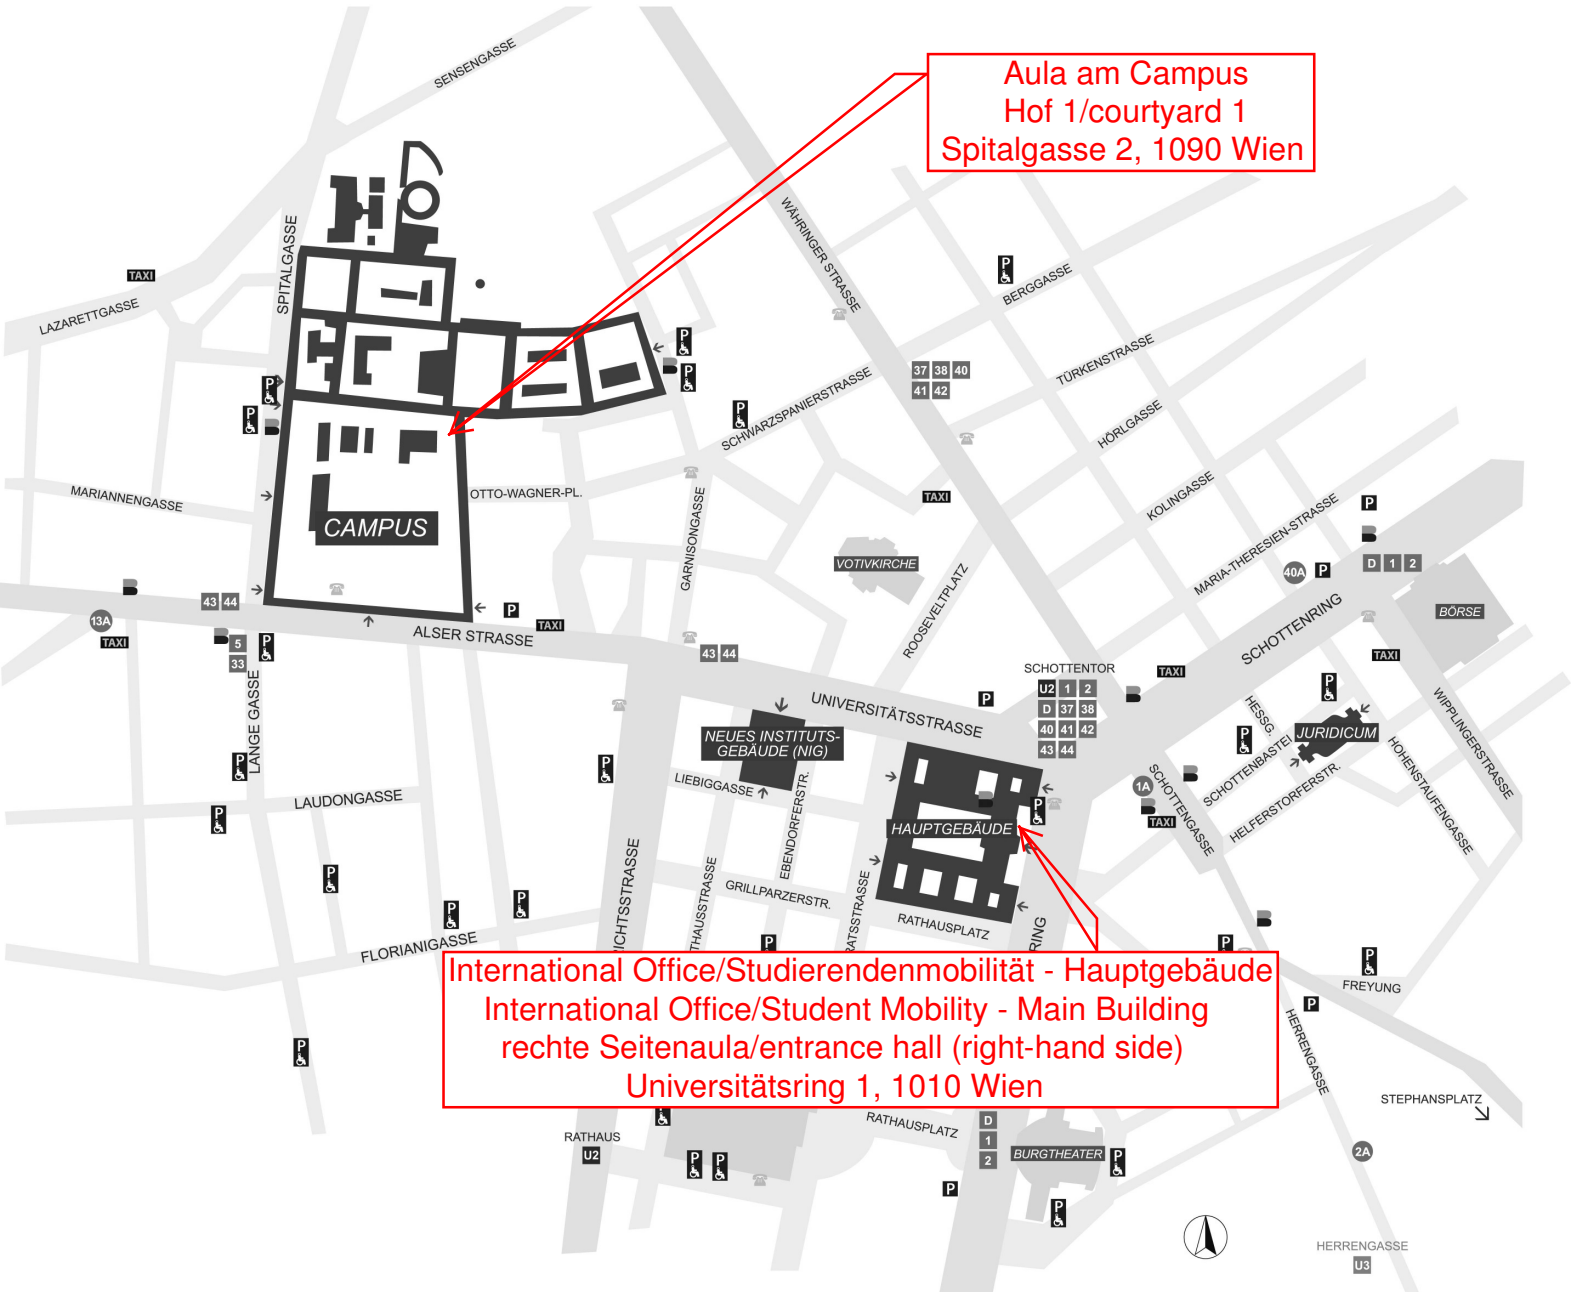

# UMGEBUNGSPLAN • AREA MAP

universität  
wien

Hauptgebäude  
Juridicum  
Neues Institutsgebäude  
Campus der Universität Wien

Universitäts-Gebäude  
University Location

Sehenswürdigkeit  
Sight

Eingang  
Entrance

U-Bahn  
Underground

Straßenbahn  
Tram

Autobus  
Bus

Telefonzelle  
Telephone booth

Taxistand  
Taxi stand

Bankomat  
ATM

Parkgarage  
Parking garage

Behindertenparkplatz  
Disabled parking spot